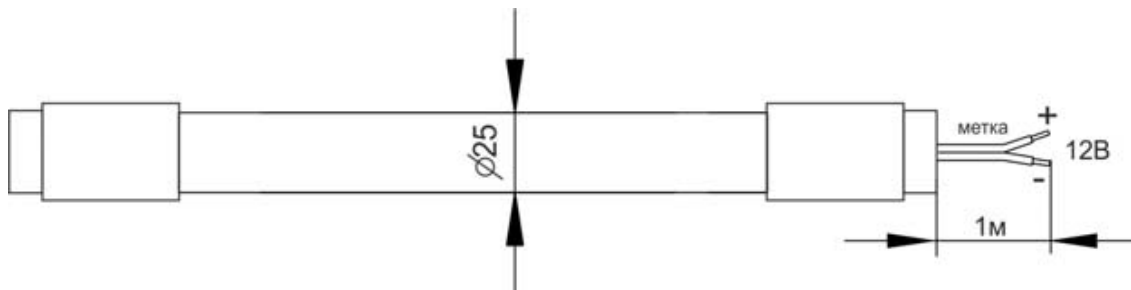

КОМПЛЕКТ ПОСТАВКИ

Наименование	Количество
Светильник	1 шт.
Кронштейн крепления	2 шт.
Руководство по эксплуатации	1 экз.
Тара упаковочная	1 шт.

ГАРАНТИЙНЫЕ ОБЯЗАТЕЛЬСТВА

Срок гарантии устанавливается 12 мес. со дня продажи при соблюдении потребителем условий эксплуатации.

Предприятие-изготовитель гарантирует соответствие заявленным параметрам при соблюдении потребителем условий эксплуатации.

Предприятие-изготовитель не несет ответственность и не возмещает ущерб за дефекты, возникшие по вине потребителя при несоблюдении правил эксплуатации и монтажа.

При наличии внешних повреждений корпуса и следов вмешательства в конструкцию гарантийное обслуживание не производится. Гарантийное обслуживание производится предприятием-изготовителем.

По вопросам продаж и поддержки обращайтесь:

Архангельск (8182)63-90-72
Астана +7(7172)727-132
Белгород (4722)40-23-64
Брянск (4832)59-03-52
Владивосток (423)249-28-31
Волгоград (844)278-03-48
Вологда (8172)26-41-59
Воронеж (473)204-51-73
Екатеринбург (343)384-55-89
Иваново (4932)77-34-06
Ижевск (3412)26-03-58
Казань (843)206-01-48

Калининград (4012)72-03-81
Калуга (4842)92-23-67
Кемерово (3842)65-04-62
Киров (8332)68-02-04
Краснодар (861)203-40-90
Красноярск (391)204-63-61
Курск (4712)77-13-04
Липецк (4742)52-20-81
Магнитогорск (3519)55-03-13
Москва (495)268-04-70
Мурманск (8152)59-64-93
Набережные Челны (8552)20-53-41

Нижний Новгород (831)429-08-12
Новокузнецк (3843)20-46-81
Новосибирск (383)227-86-73
Орел (4862)44-53-42
Оренбург (3532)37-68-04
Пенза (8412)22-31-16
Пермь (342)205-81-47
Ростов-на-Дону (863)308-18-15
Рязань (4912)46-61-64
Самара (846)206-03-16
Санкт-Петербург (812)309-46-40
Саратов (845)249-38-78

Смоленск (4812)29-41-54
Сочи (862)225-72-31
Ставрополь (8652)20-65-13
Тверь (4822)63-31-35
Томск (3822)98-41-53
Тула (4872)74-02-29
Тюмень (3452)66-21-18
Ульяновск (8422)24-23-59
Уфа (347)229-48-12
Челябинск (351)202-03-61
Череповец (8202)49-02-64
Ярославль (4852)69-52-93